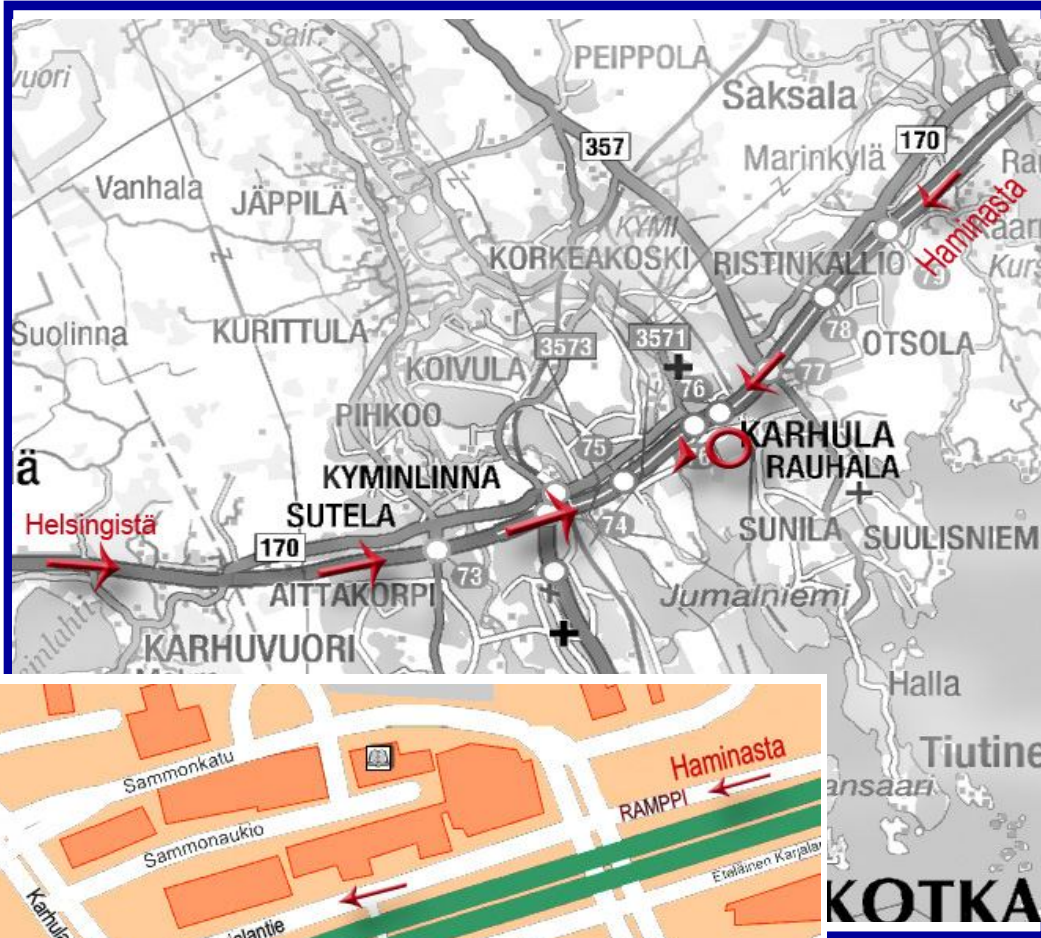

KYMENLAAKSON LIITTO
Regional Council of Kymenlaakso

OPASKARTTA

**KYMENLAAKSON
LIITTO**

os.
**Karhulantie 36 B
48600 KOTKA**