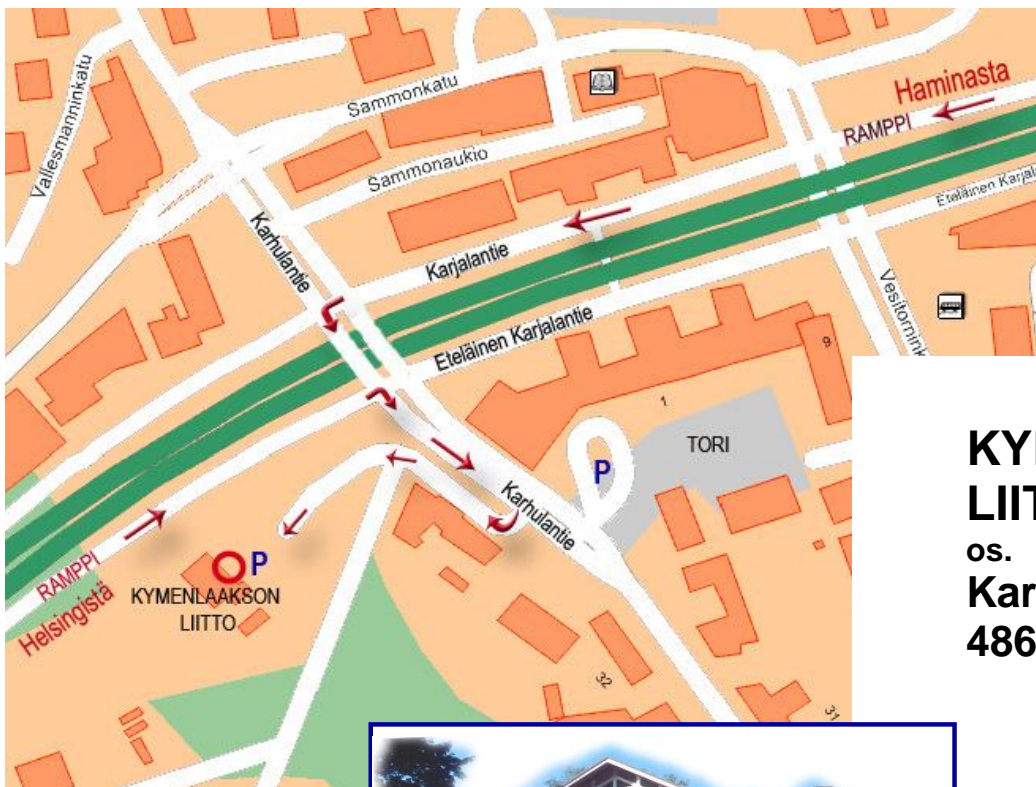

KYMENLAAKSON LIITTO
Regional Council of Kymenlaakso

OPASKARTTA

**KYMENLAAKSON
LIITTO**

os.
**Karhulantie 36 B
48600 KOTKA**