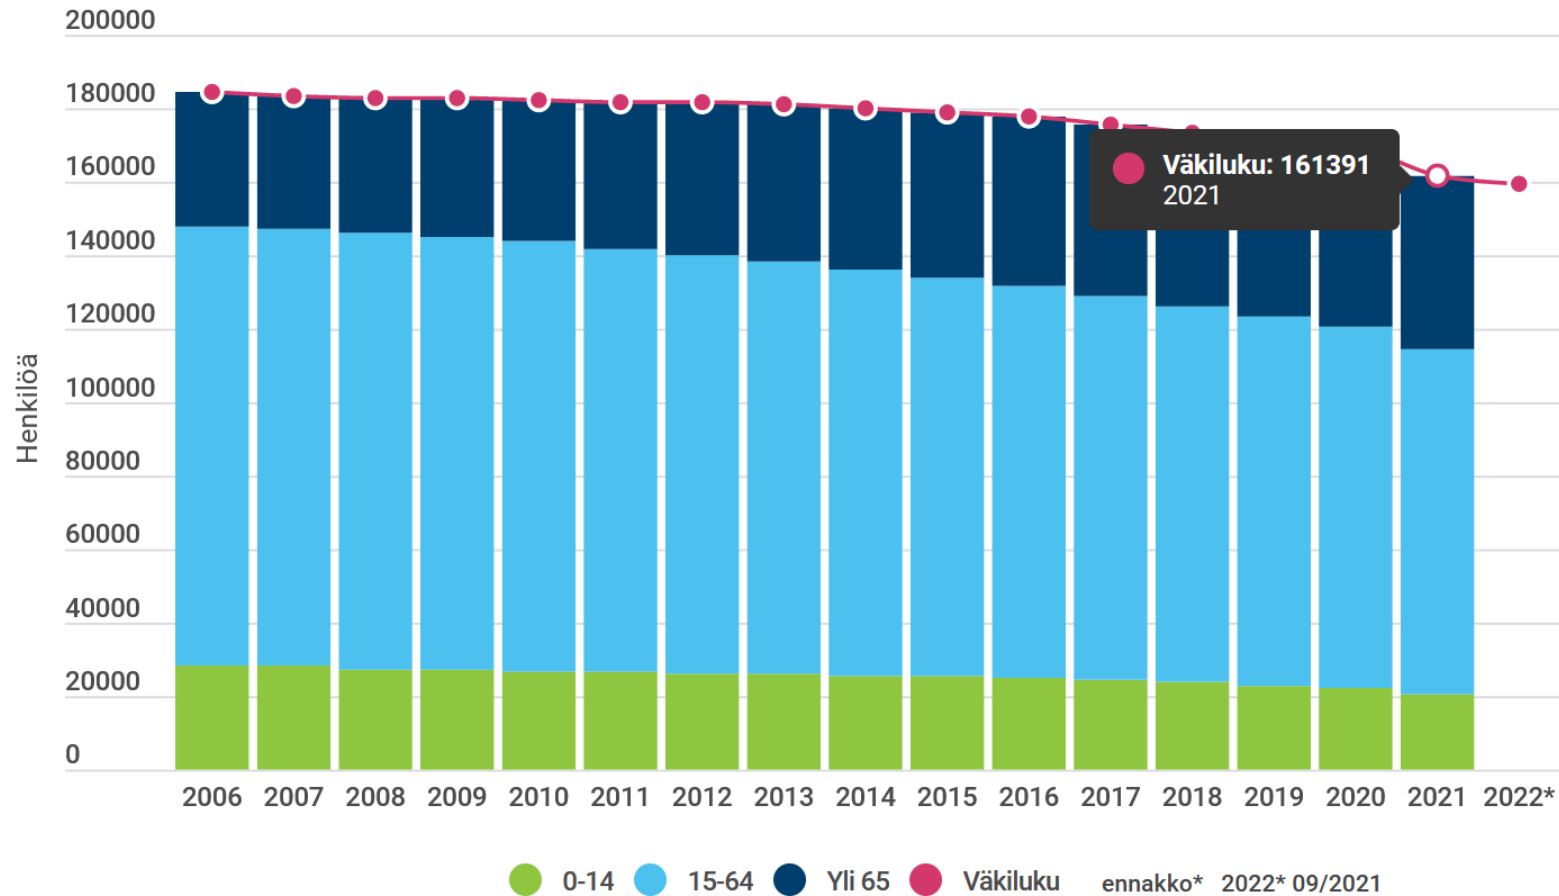

Rekisteröidyt yöpymiset

Kymenlaakso
Rekisteröidyt yöpymiset asuinmaittain

- 95 %

Kansalaisuus:	Toukokuu 2019	Tammi-toukokuu 2019
Venäjä	1800	6700
	Toukokuu 2022	Tammi-toukokuu 2022
Venäjä	85	360

Liikenne rajalla (Vaalimaa)

1-12/2019 (TULLI, liikennemäärät rajoilla)

VAALIMAA	Suomeen	1 261 789
	Venäjälle	1 197 260

1-5/2022 (TULLI, liikennemäärät rajoilla)

ARVIO 2022

VAALIMAA	Suomeen	96 818	232363
	Venäjälle	94 263	226231

Väkiluku ja ikärakenne Kymenlaakso

Lähde: Tilastokeskus 03/2022

TYÖIKÄISET v. 2040

v. 2040 - 22 000

Yht. 76 924

Koko väestöstä 53,5 %

Keskimäärin luonnollinen väestönkehitys on ollut noin **-657** asukasta / vuosi.

Koulutustaso Kymenlaakso

Lähde: Tilastokeskus 11/2021