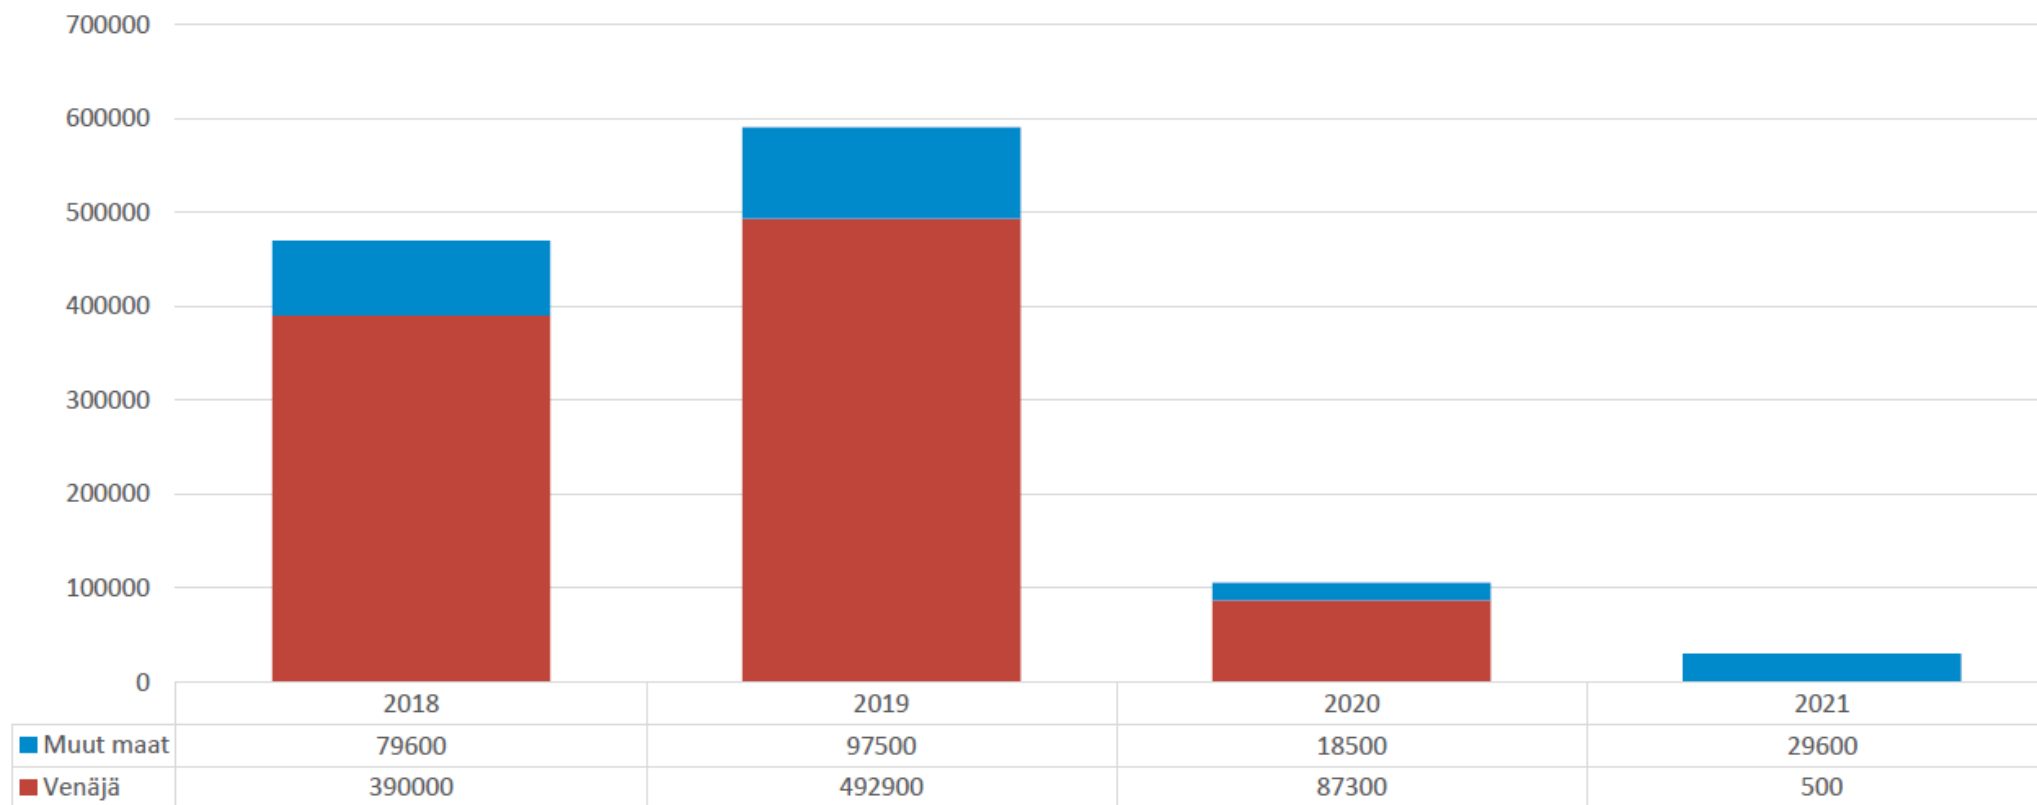

KAAKON PAKETTI – tilastot ja taustat

Esitys valtion tukitoimiksi Kymenlaaksolle
osana itäisen Suomen elinvoimatoimenpiteitä

7/2022

Kymenlaakson matkailu

ULKOMAALAISET MATKAILIJAT KYMENLAAKSOSSA 2018-2021

VENÄLÄISTEN RAHANKÄYTTÖ KYMENLAAKSOSSA – MILJOONAA EUROA

Rekisteröidyt yöpymiset

Kymenlaakso
Rekisteröidyt yöpymiset asuinmaittain

- 95 %

Kansalaisuus:	Toukokuu 2019	Tammi-toukokuu 2019
Venäjä	1800	6700
	Toukokuu 2022	Tammi-toukokuu 2022
Venäjä	85	360

Liikenne rajalla (Vaalimaa)

1-12/2019 (TULLI, liikennemäärät rajoilla)

VAALIMAA	Suomeen	1 261 789
	Venäjälle	1 197 260

1-5/2022 (TULLI, liikennemäärät rajoilla)

ARVIO 2022

VAALIMAA	Suomeen	96 818	232363
	Venäjälle	94 263	226231

Väkiluku ja ikärakenne Kymenlaakso