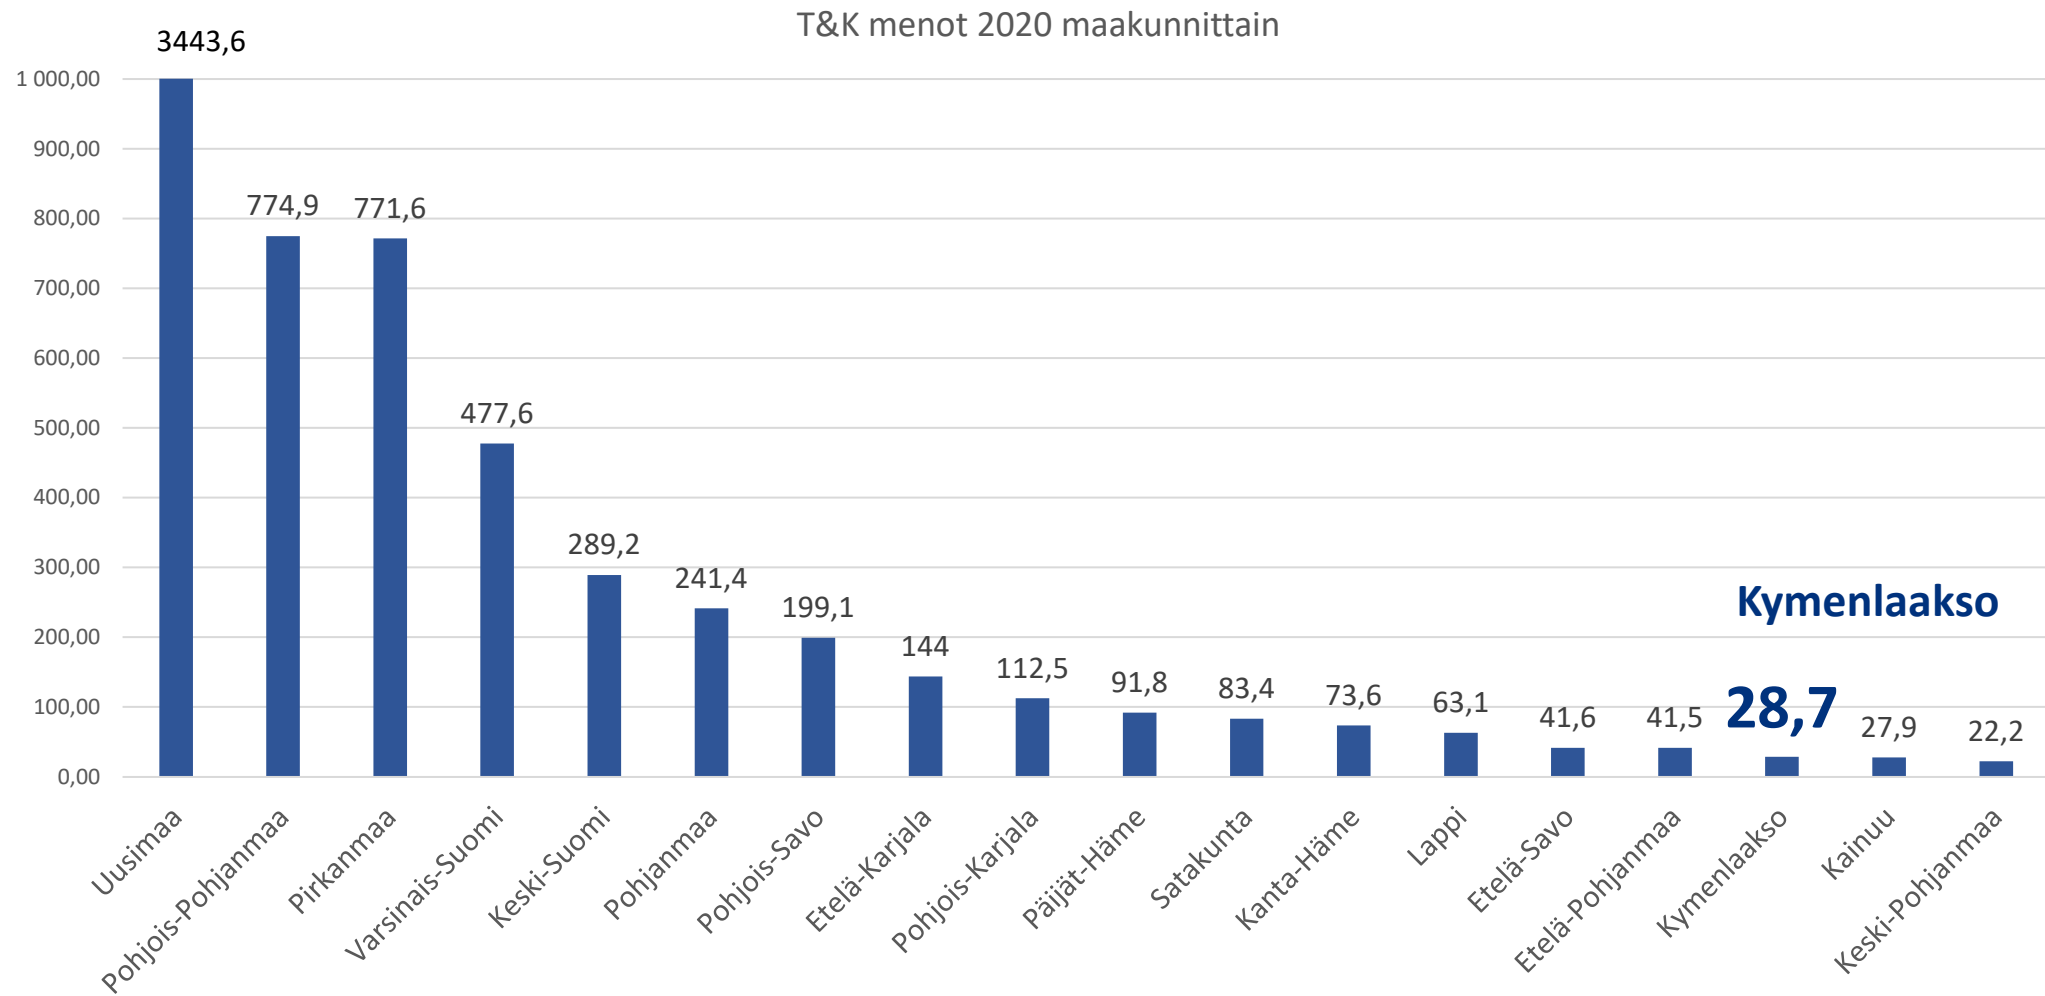

Lähde: Tilastokeskus 03/2022

TYÖIKÄISET v. 2040

v. 2040 - 22 000

Yht. 76 924

Koko väestöstä 53,5 %

Keskimäärin luonnollinen väestönkehitys on ollut noin **-657** asukasta / vuosi.

Koulutustaso Kymenlaakso

Lähde: Tilastokeskus 11/2021

TOISEN ASTEEN TUTKINNON SUORITTANEET:

Kymenlaakso 45,1%

Koko maa 40,6%

KORKEA ASTEEN TUTKINNON SUORITTANEET:

Kymenlaakso 26,5%

Koko maa 32,6%

T&K menot 2022

Nordregio's Regional Potential Index 2019:

RPI 2019 rank 1-66 regions

Region

2019 score

5	Helsinki-Uusimaa (FI)	511
35	Varsinais-Suomi (FI)	365
36	Pirkanmaa (FI)	359
51	Pohjois-Pohjanmaa (FI)	291
52	Lappi (FI)	290
53	Keski-Pohjanmaa (FI)	288
54	Pohjois-Savo (FI)	287
55	Etelä-Karjala (FI)	286
56	Satakunta (FI)	283
56	Kanta-Häme (FI)	283
58	Keski-Suomi (FI)	277
60	Etelä-Pohjanmaa (FI)	259
61	Päijät-Häme (FI)	258
63	Pohjois-Karjala (FI)	234
64	Kainuu (FI)	230
65	Kymenlaakso (FI)	224
66	Etelä-Savo (FI)	200