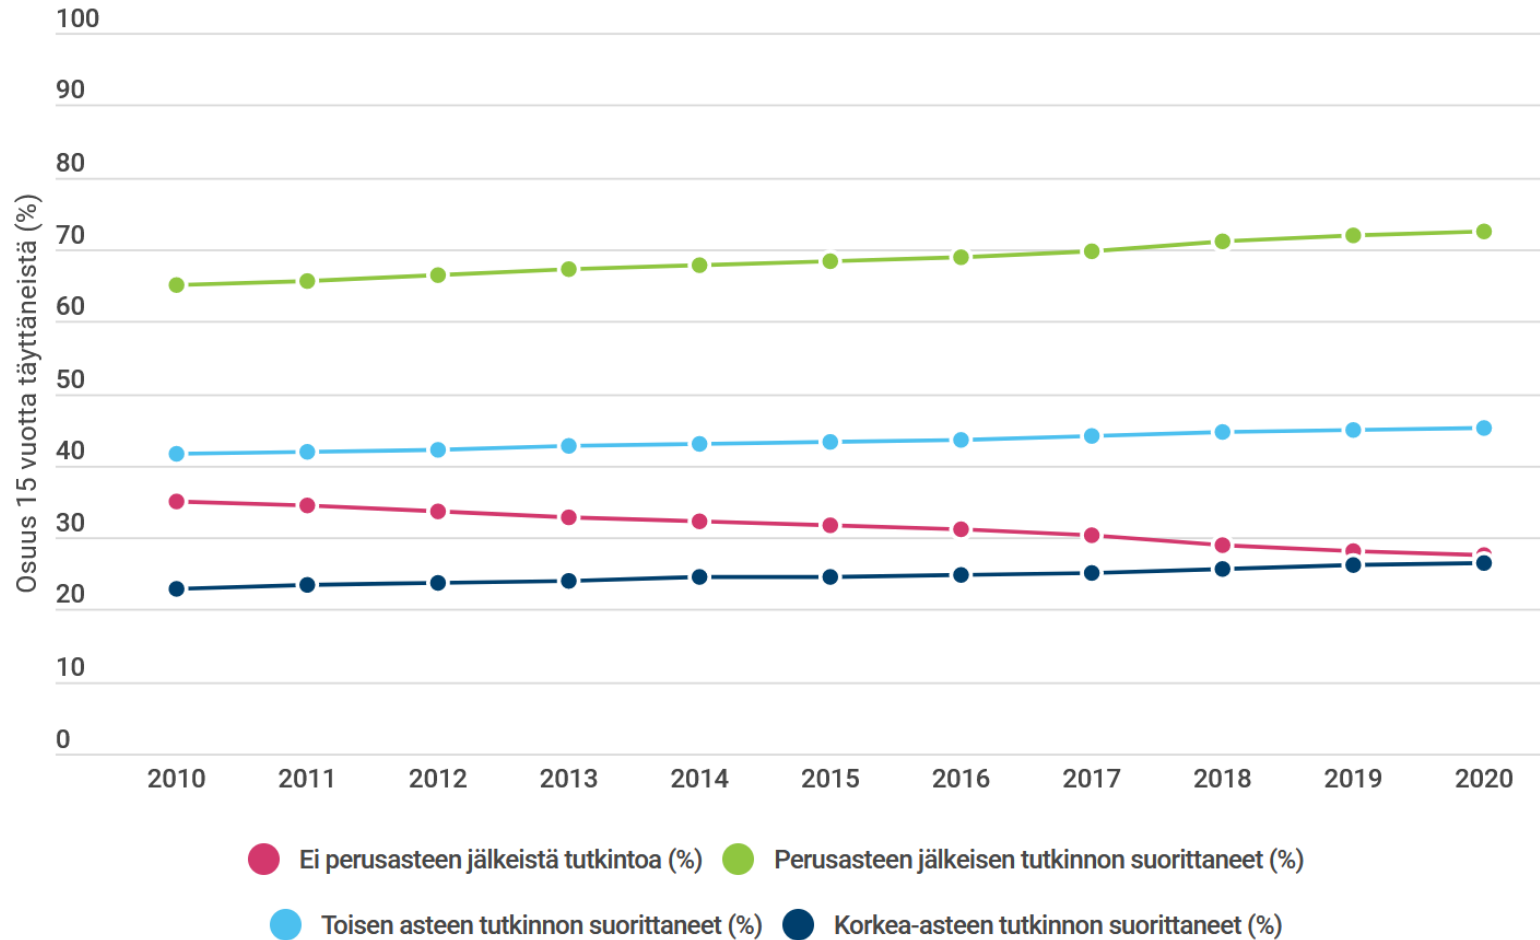

Lähde: Tilastokeskus 03/2022

TYÖIKÄISET v. 2040

v. 2040 - 22 000

Yht. 76 924

Koko väestöstä 53,5 %

Keskimäärin luonnollinen väestönkehitys on ollut noin **-657** asukasta / vuosi.

Koulutustaso Kymenlaakso

Lähde: Tilastokeskus 11/2021