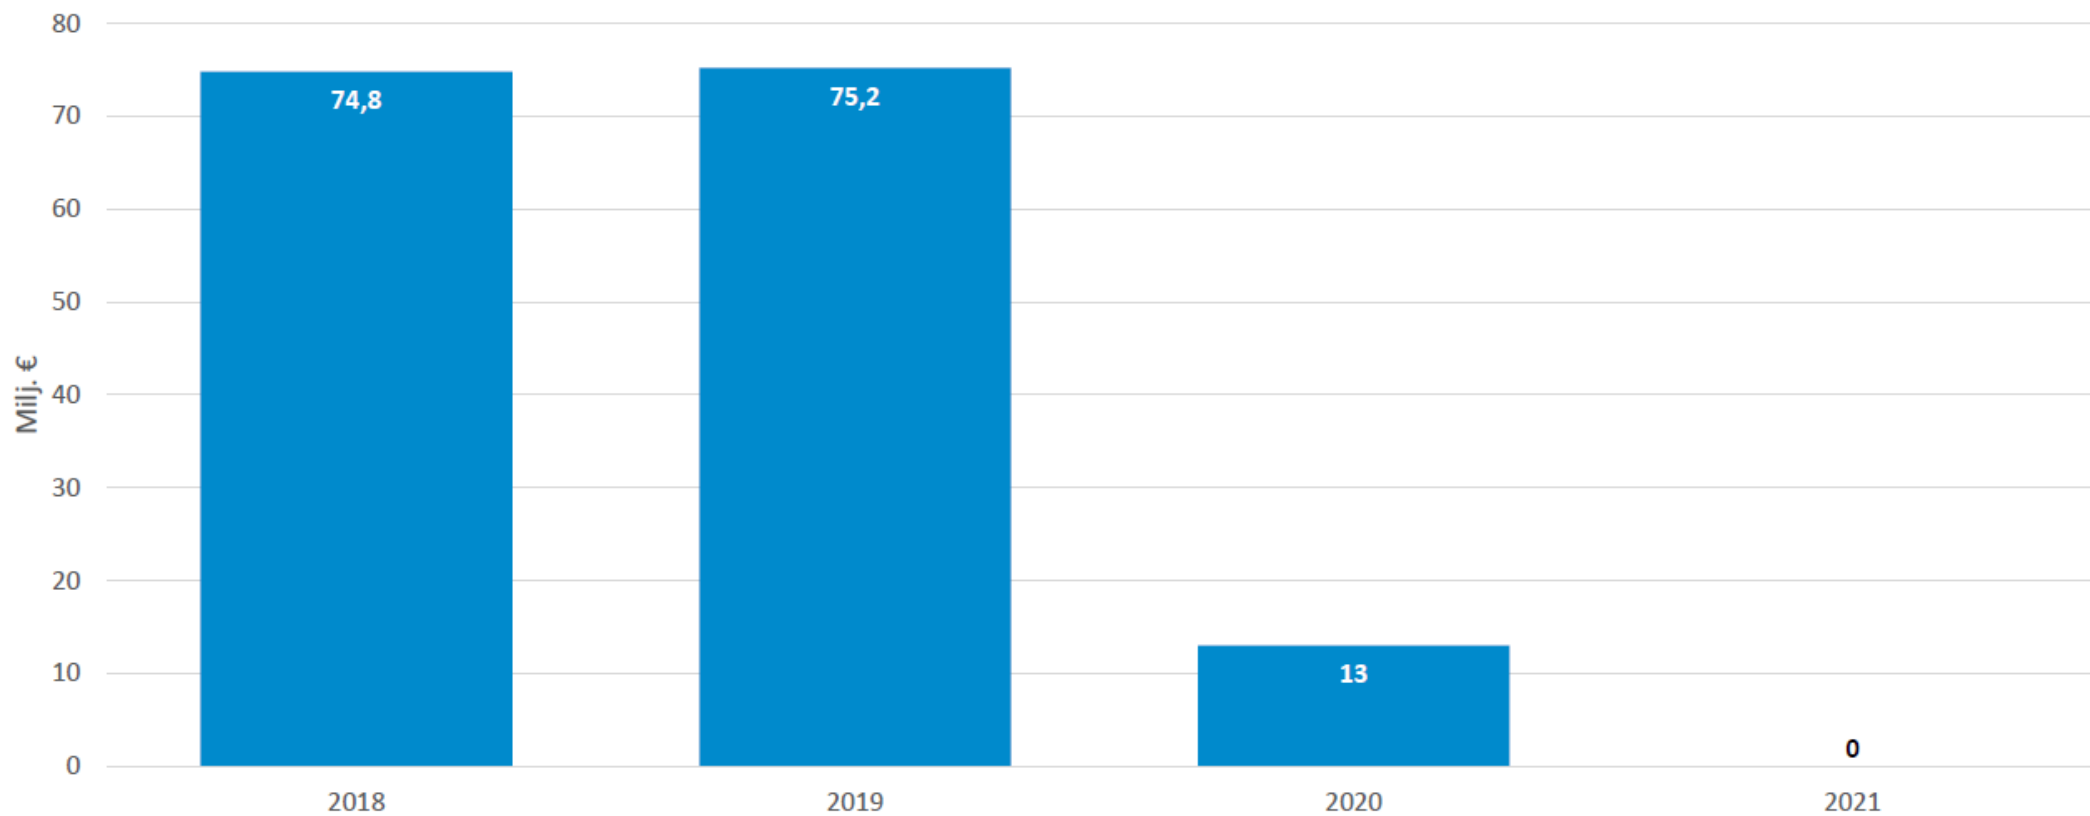

KAAKON PAKETTI – tilastot ja taustat

Esitys valtion tukitoimiksi Kymenlaaksolle
osana itäisen Suomen elinvoimatoimenpiteitä

7/2022

Kymenlaakson matkailu

ULKOMAALAISET MATKAILIJAT KYMENLAAKSOSSA 2018-2021

VENÄLÄISTEN RAHANKÄYTTÖ KYMENLAAKSOSSA – MILJOONAA EUROA

Rekisteröidyt yöpymiset

Kymenlaakso
Rekisteröidyt yöpymiset asuinmaittain

- 95 %

Kansalaisuus:	Toukokuu 2019	Tammi-toukokuu 2019
Venäjä	1800	6700
	Toukokuu 2022	Tammi-toukokuu 2022
Venäjä	85	360

Liikenne rajalla (Vaalimaa)